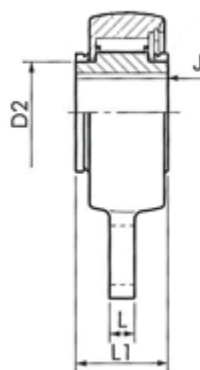

Varenummer: 5798407045

Beskrivelse: Tsubaki Friløbsleje BSEU70-45

d=45 D=265 T=59, forsejlet leje med indvendig not

Mål

B = 18	L = 20
b = 80	L1 = 59
Bor = 45	Moment = 3140
D = 265	N = 35
D2 = 90	Not = 16x4,3
E = 10	
F = 140	
J = 1.5	