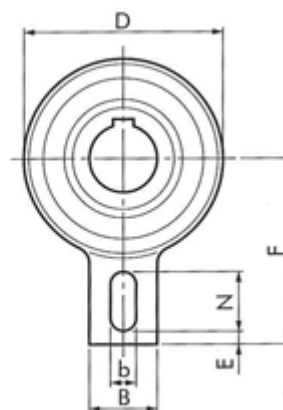

Varenummer: 5798407045

Beskrivelse: Tsubaki Friløbsleje BSEU70-45

d=45 D=265 T=59, forsejlet leje med indvendig not

Mål

B = 18	L = 20
b = 80	L1 = 59
Bor = 45	Moment = 3140
D = 265	N = 35
D2 = 90	Not = 16x4,3
E = 10	
F = 140	
J = 1.5	